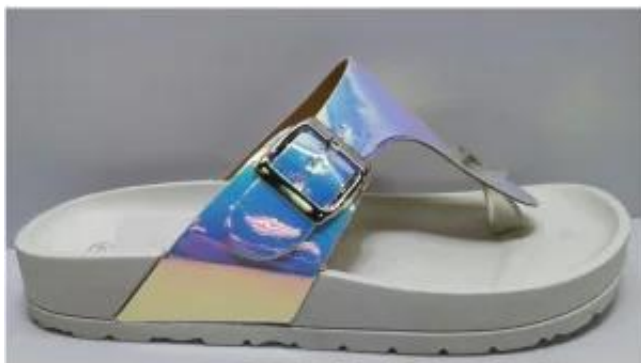

Dane aktualne na dzień: 17-05-2026 19:35

Link do produktu: <https://www.e-hurtowo.eu/obuwie-damskie-bg29-white-36-41-p-21230.html>

Obuwie damskie BG29 WHITE (36-41)

Dostępność

NIEDOSTĘPNY

Czas wysyłki

24 godziny

Opis produktu

Rozmiar 36-41.