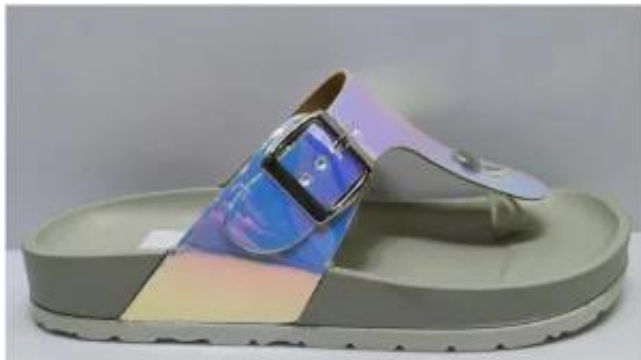

Dane aktualne na dzień: 18-06-2026 11:14

Link do produktu: <https://www.e-hurtowo.eu/obuwie-damskie-bg29-grey-36-41-p-21228.html>

Obuwie damskie BG29 GREY (36-41)

Dostępność

NIEDOSTĘPNY

Czas wysyłki

24 godziny

Opis produktu

Rozmiar 36-41.