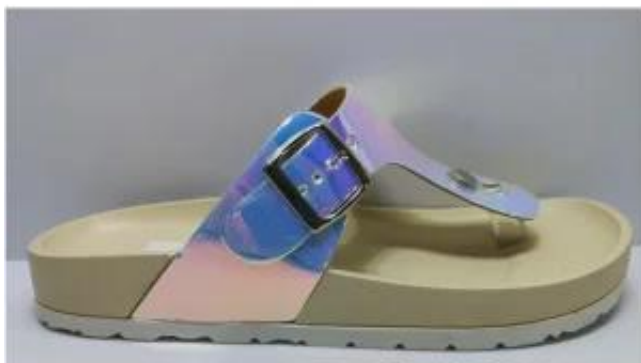

Dane aktualne na dzień: 17-05-2026 18:31

Link do produktu: <https://www.e-hurtowo.eu/obuwie-damskie-bg29-beige-36-41-p-21229.html>

## Obuwie damskie BG29 BEIGE (36-41)

Dostępność

**NIEDOSTĘPNY**

Czas wysyłki

**24 godziny**

### Opis produktu

Rozmiar 36-41.