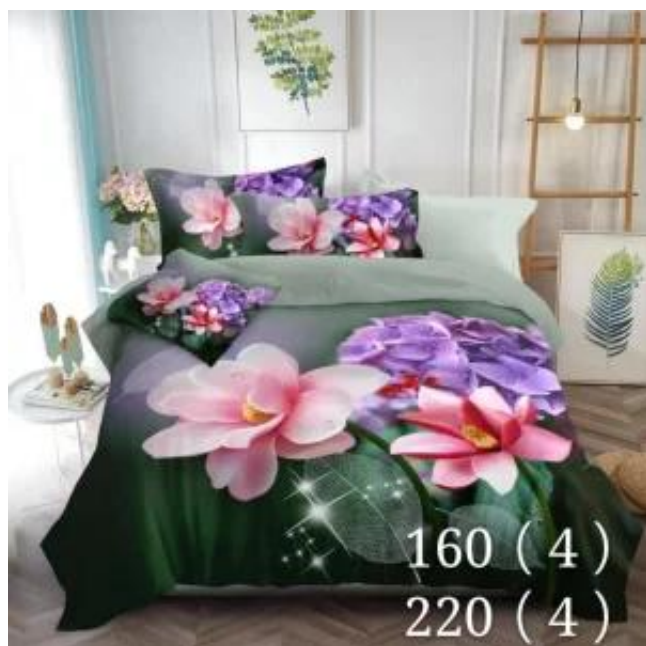

Dane aktualne na dzień: 25-06-2026 05:52

Link do produktu: <https://www.e-hurtowo.eu/komplet-poscieli-220200-bb89-p-26857.html>

Komplet pościeli 220/200 BB89

Dostępność

NIEDOSTĘPNY

Czas wysyłki

24 godziny

Opis produktu

komplet pościeli 4 częściowy,
bawełna satynowa