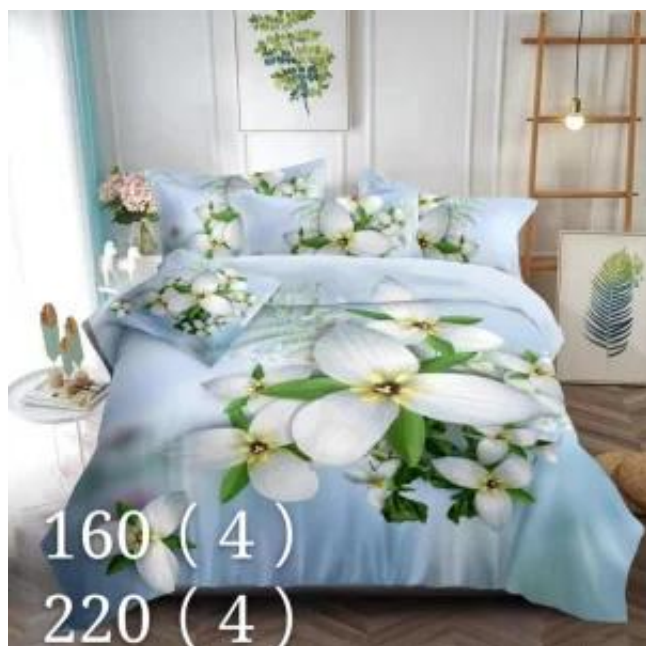

Dane aktualne na dzień: 25-06-2026 06:00

Link do produktu: <https://www.e-hurtowo.eu/komplet-poscieli-220200-bb86-p-26571.html>

Komplet pościeli 220/200 BB86

Dostępność

NIEDOSTĘPNY

Czas wysyłki

24 godziny

Opis produktu

komplet pościeli 4 częściowy,
bawełna satynowa