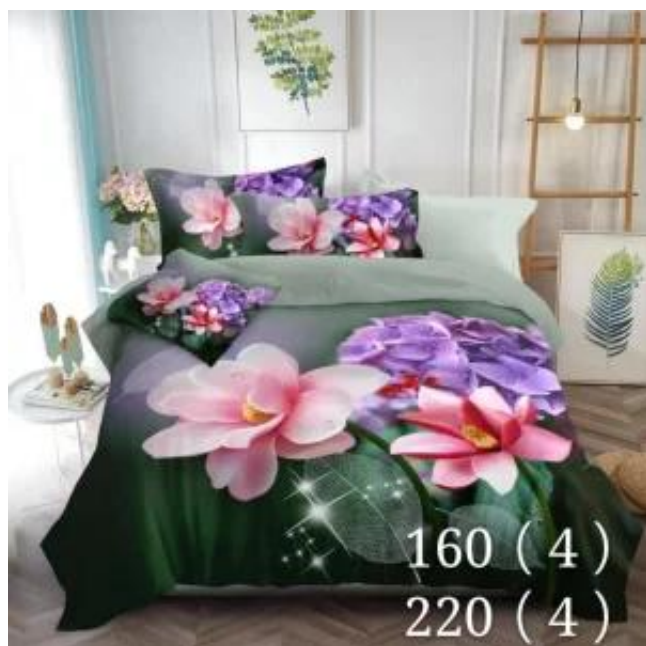

Dane aktualne na dzień: 07-05-2026 20:22

Link do produktu: <https://www.e-hurtowo.eu/komplet-poscieli-160200-bb89-p-26856.html>

Komplet pościeli 160/200 BB89

Dostępność

NIEDOSTĘPNY

Czas wysyłki

24 godziny

Opis produktu

komplet pościeli 4 częściowy,
bawełna satynowa