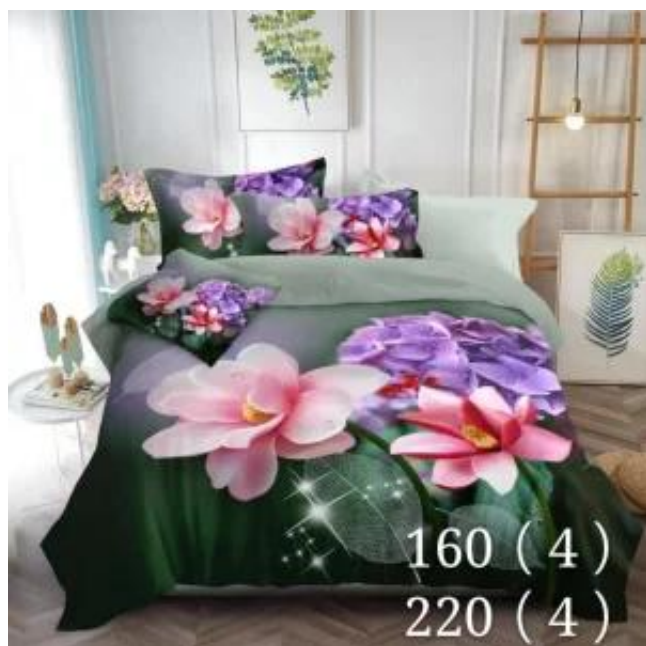

Dane aktualne na dzień: 25-06-2026 06:00

Link do produktu: <https://www.e-hurtowo.eu/komplet-poscieli-160200-bb89-p-26856.html>

Komplet pościeli 160/200 BB89

Dostępność

NIEDOSTĘPNY

Czas wysyłki

24 godziny

Opis produktu

komplet pościeli 4 częściowy,
bawełna satynowa