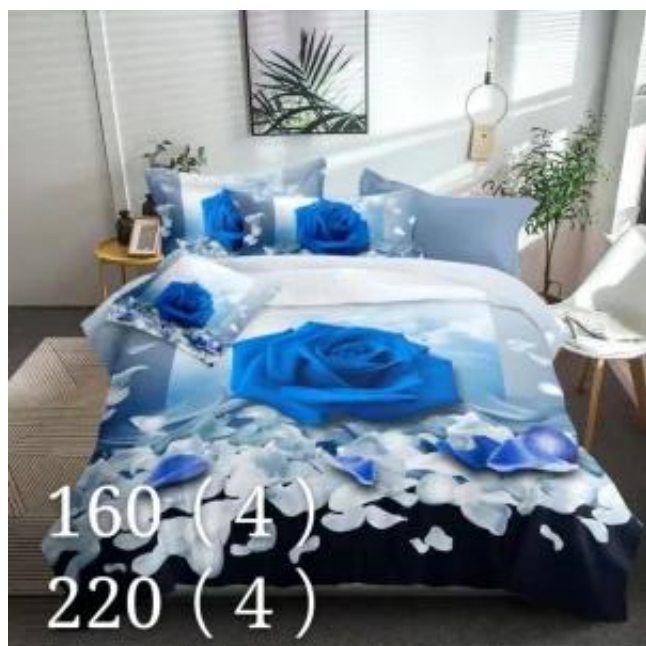

Dane aktualne na dzień: 25-06-2026 11:21

Link do produktu: <https://www.e-hurtowo.eu/komplet-poscieli-160200-bb51-p-26497.html>

Komplet pościeli 160/200 BB51

Dostępność

NIEDOSTĘPNY

Czas wysyłki

24 godziny

Opis produktu

komplet pościeli 4 częściowy,
bawełna satynowa